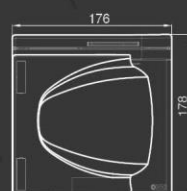

INTERFACCIA E INTEGRAZIONE

Sistemi operativi supportati	Windows 8, 7, Vista, XP 32/64 bit, WHQL 32/64 bit Server 2008 R2 e Server 2003 Linux Debian 6.06, 7, Ubuntu 10.0.4, 12.0.4, CentOS 6.3 e Open Suse 12.1
Integrazione mappatura	Copia e Incolla dati
Integrazione String	Documento String
Integrazione XML	XML struttura singola (documento XML) XML struttura multipla (documento XML)
Funzioni RFID	ICAO Doc. 9303 LDS 1.7, ISO 18013 PKI 1.1, BAC, EAC, EAC2.0, PACE, AA, PA, TA, CA, BAP, EAP
Modulo di autenticazione avanzata	Controlli di consistenza: MRZ vs. VIZ vs. Codici a barre vs. RFID IR B900 e UV controllo di carta, Immagine del passaporto vs. RFID DG2
Connessione PC	USB2.0 ad alta velocità
HUB USB interno	HUB USB 2.0 integrato, 2 porte per dispositivi esterni
Indicatori di stato	Quattro LED di stato (blu, verde, giallo, rosso)
Memoria interna	Memorizzazione di calibrazione fabbrica
Aggiornamento Firmware	Automatico, via USB o Internet