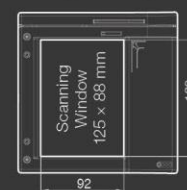

Immagine

Area attiva di scansione	125 mm x 88 mm (4.92" x 3.46")
Fonte di illuminazione	LED bianco visibile, IR (B900), UVA (opzionale)
Risoluzione immagine	500 PPI
Immagini fornite	Visibile, IR, UV (UVA), OVD immagini, il sistema ottico anti riflesso
Formato Immagine	BMP, JPG, JPG2000 e PNG
Profondità di colore	24 bits/pixels [RGB, 8 bits/pixels (IR immagine)]

Capacità di lettura

Rilievo automatico di documenti	SI (sensore di movimento)
Sistema ottico anti riflesso	SI
Lettura ICAO MRZ	ICAO standard, specificazione ICAO 9303 Parte 1, Parte 1v2, Parte 2, Parte 3 e Parte 3v2, Tipo ID-1, ID-2 e ID-3 MRZ Riconoscimento ottico dei caratteri
Lettura VIZ (OCR)	Disponibile
Lettura Codici a barre	1D: UPC-A, EAN8, EAN13, Code39, Code128 e ITF 2D: PDF 417, Data Matrix, Codice QR, Codice Aztec Dai documenti cartacei e dispositivi mobili AAMVA, PDF417 e IATA BCBP
Opzioni RFID	Lettura e scrittura IC senza contatto, secondo: ISO 14443 Tipo A & B, Velocità standard fino a 848 Kbps
Opzioni lettore magnetico	La banda magnetica traccia 1, 2 e 3 secondo ISO, ANSI e AAMVA
Opzioni Smart Card	ISO 7816 Classe A, AB e C, ISO 7816 & EMV2 2000 Livello 1

Dati meccanici e altre informazioni

Dimensioni (larghezza x profondità x altezza)	178 mm x 176 mm x 146 mm (7.01" x 6.93" x 5.75")
Peso	1.1 kg (2.43 lbs.)
Temperatura di lavoro	5 °C - 45 °C (45 °F - 113 °F)
Umidità	0-95 % (senza condensazione)
Alimentazione	Alimentatore universale esterno, 100-240 V AC, 50/60 Hz
LAN	Supportato (opzionale)
Custodia	Plastica ABS-PC
Sicurezza	Kensington® slot di sicurezza
Vetro	4 mm vetro temperato
Supporto	Remoto, telefono, aggiornamento software
Manutenzione	Nessuna parte mobile
Garanzia	12 mesi di garanzia, estensibile